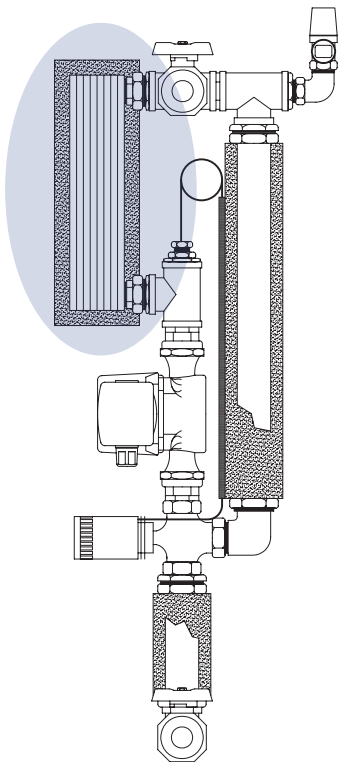

3-Weg Anbauverrohrung Dual
für zwei Kältekreisläufe

3-Weg Anbauverrohrung
für einen Kältekreislauf

Projekt:

Plan-Nr.: 714-05-003-1

Datum: 12.08.2005 RA

Geändert: 19.11.2007 RA

3-Weg Anbauverrohrung

BMS-Energietechnik AG • Bönigstrasse 11 A • CH-3812 Wilderswil • Tel. +41(0)33 826 00 12 • +41 (0)33 826 00 14
info@bmspower.com • www.bmspower.com