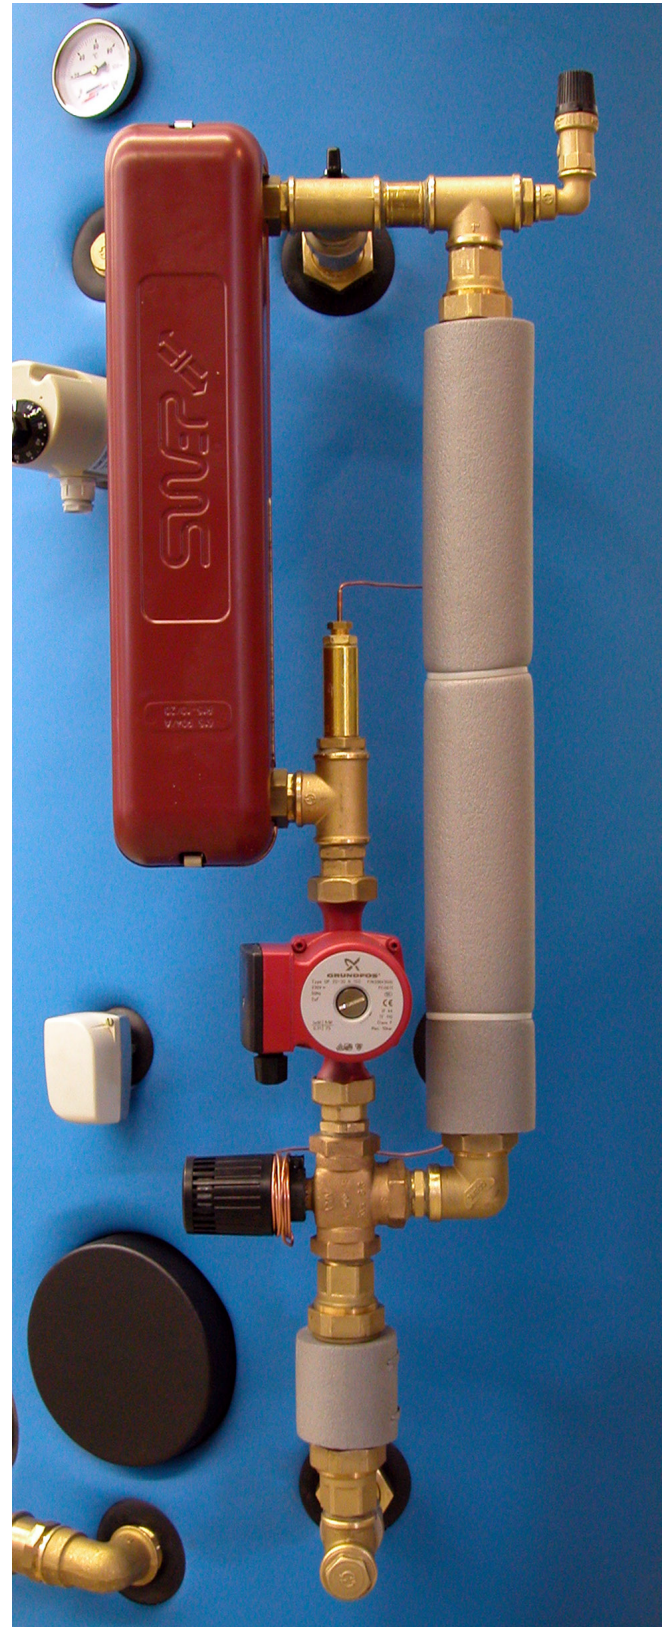

3-Weg Anbauverrohrung Dual
für zwei Kältekreisläufe

3-Weg Anbauverrohrung
für einen Kältekreislauf

Projekt:

Plan-Nr.: 714-05-003-1

Datum: 12.08.2005 RA

Geändert: 19.11.2007 RA

3-Weg Anbauverrohrung

BMS-Energietechnik AG • Bönigstrasse 11 A • CH-3812 Wilderswil • Tel. +41(0)33 826 00 12 • +41 (0)33 826 00 14
info@bmspower.com • www.bmspower.com