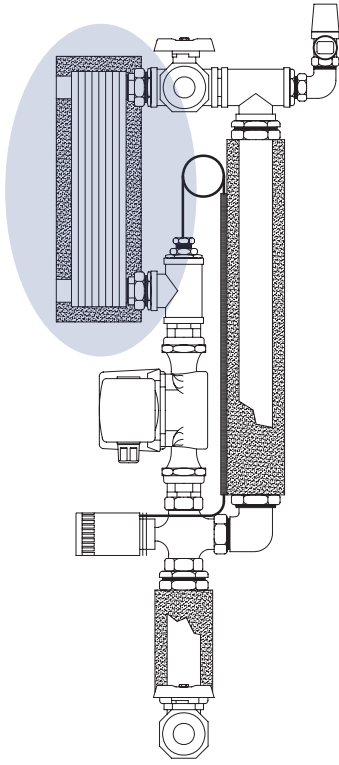

3-Weg Anbauverrohrung Dual
für zwei Kältekreisläufe

3-Weg Anbauverrohrung
für einen Kältekreislauf

Projekt:

Plan-Nr.: 714-05-003-1

Datum: 12.08.2005 RA

Geändert: 19.11.2007 RA

3-Weg Anbauverrohrung

BMS-Energietechnik AG • Bönigstrasse 11 A • CH-3812 Wilderswil • Tel. +41(0)33 826 00 12 • +41 (0)33 826 00 14
info@bmspower.com • www.bmspower.com