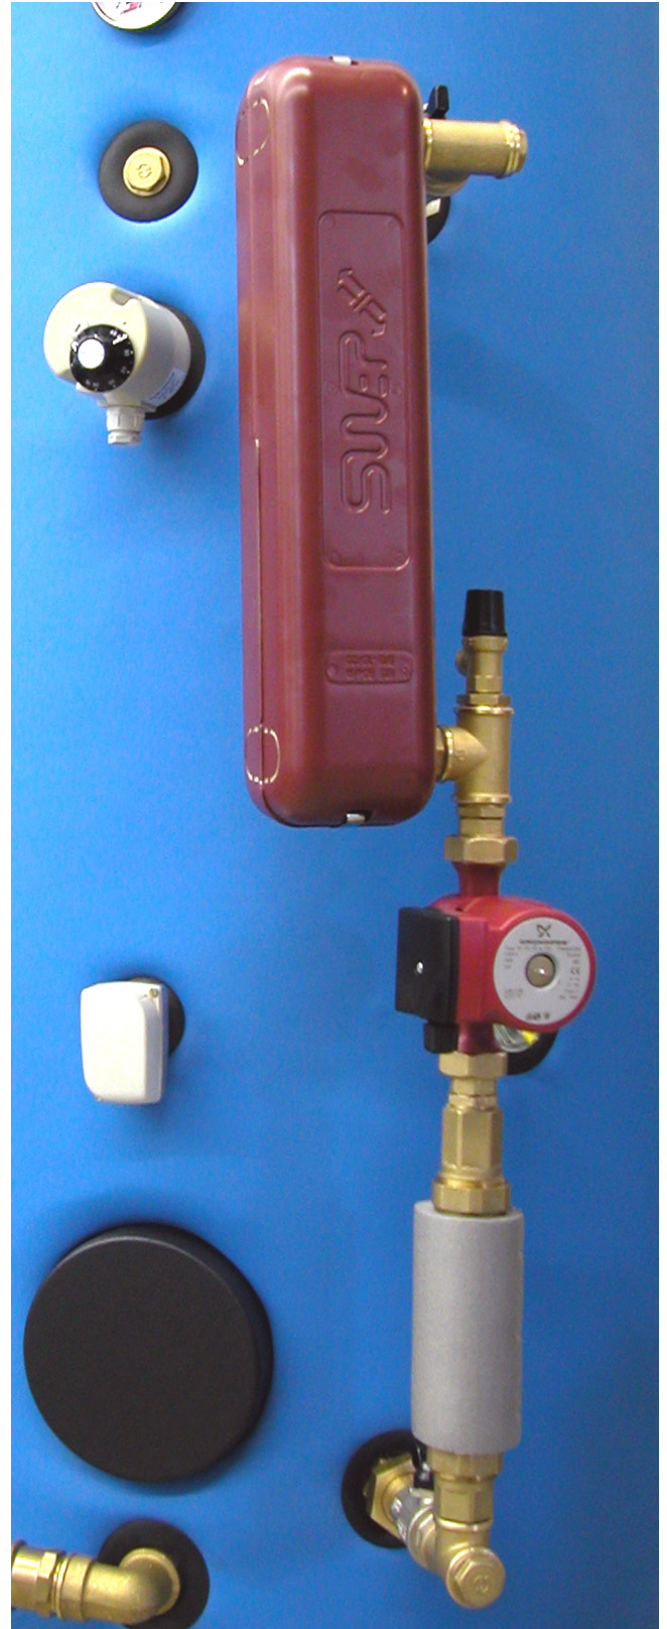

2-Weg Anbauverrohrung
für einen Kältekreislauf

Projekt:

Plan-Nr.: 714-05-003-1

Datum: 12.08.2005 RA

Geändert: 19.11.2007 RA

2-Weg Anbauverrohrung

BMS-Energetechnik AG • Bönigstrasse 11 A • CH-3812 Wilderswil • Tel. +41(0)33 826 00 12 • +41 (0)33 826 00 14
info@bmspower.com • www.bmspower.com